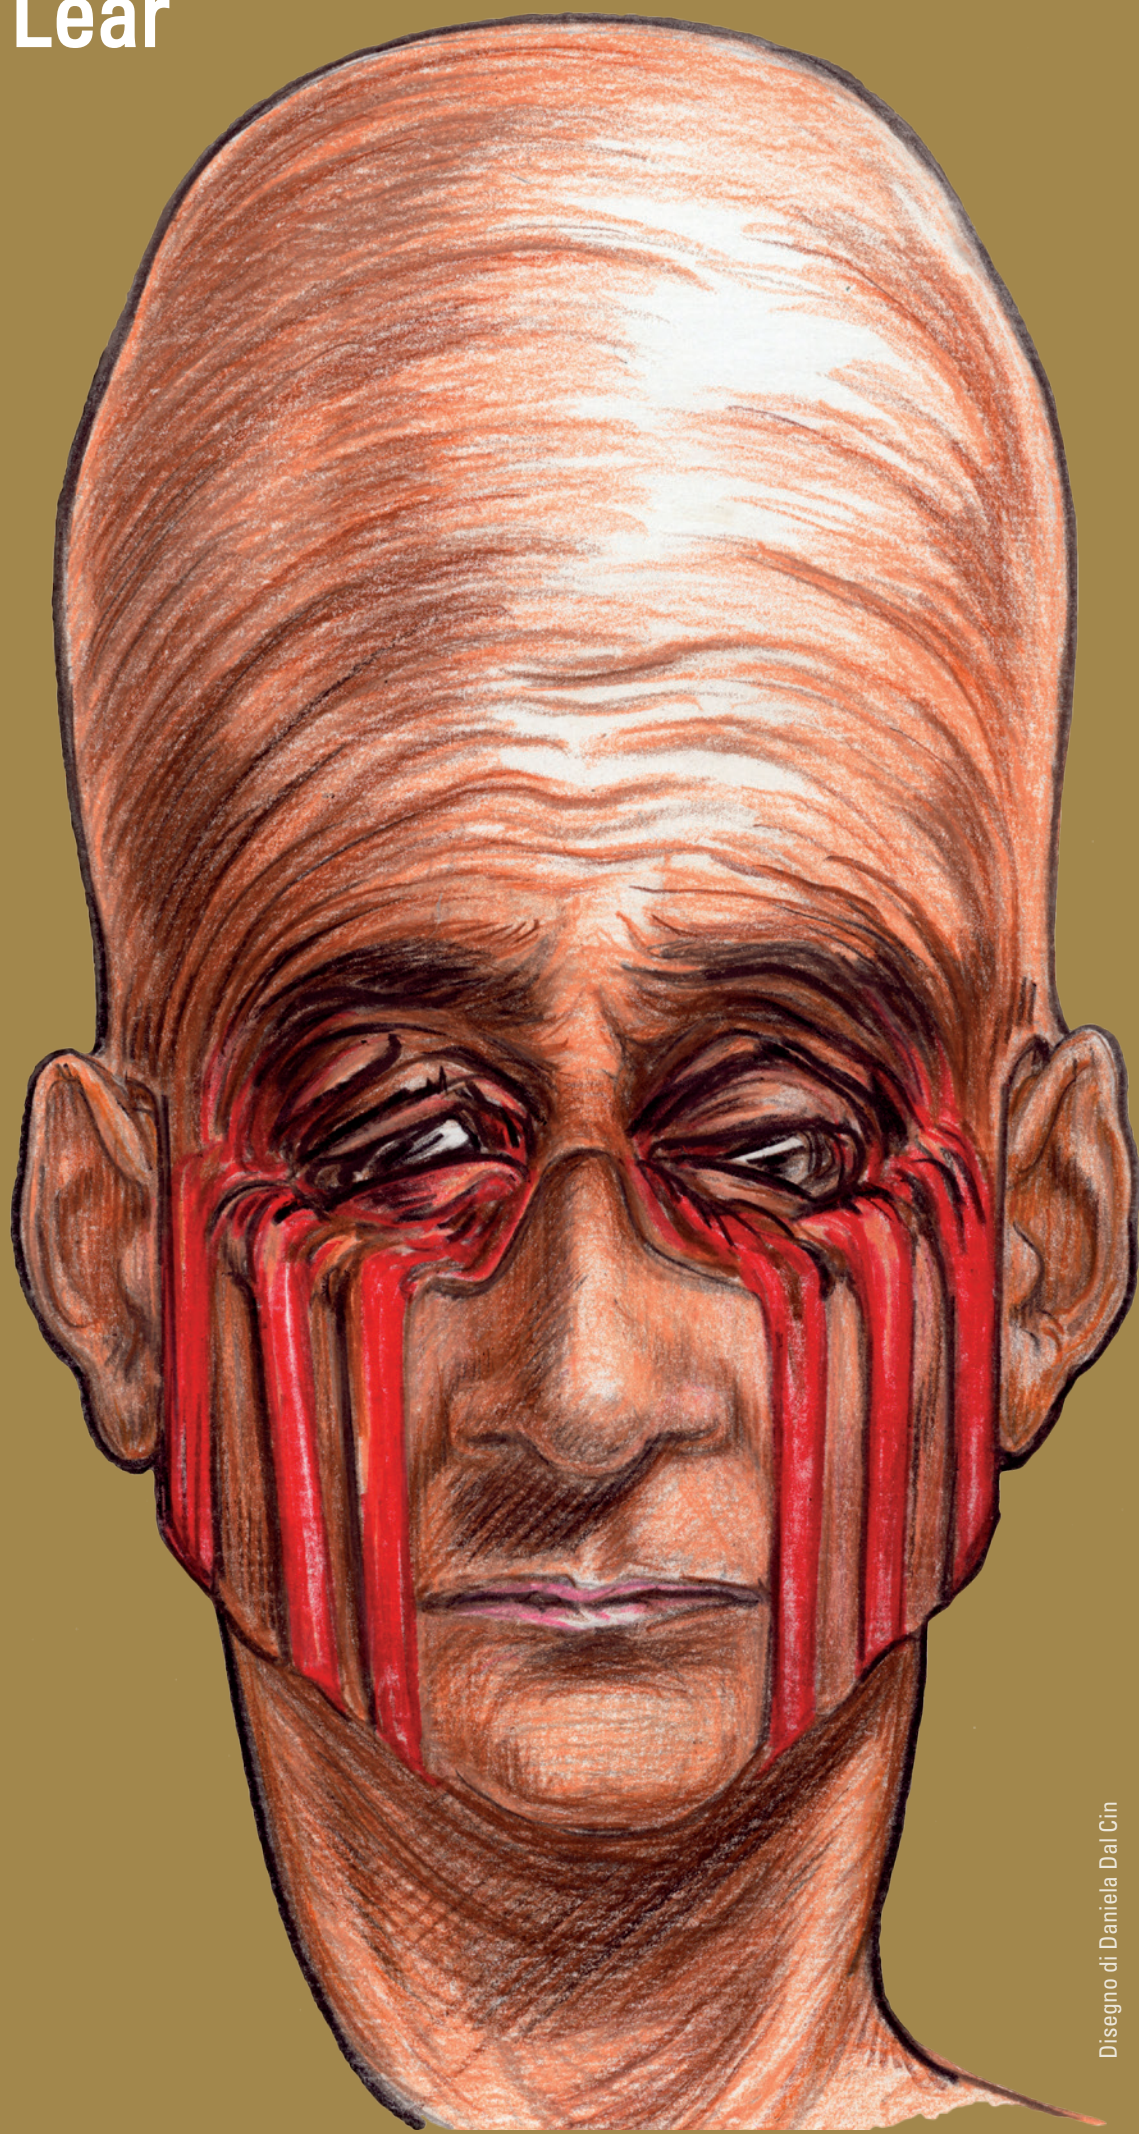

Marcido Marcidorjs
e Famosa Mimosa

Teatro Stabile di Torino
Teatro Nazionale

TEATRONAZIONALE
TEATRO
STABILE
TORINO

LEAR, SCHIAVO D'AMORE

una riscrittura di Marco Isidori
dal Re Lear di Shakespeare

interpreti

MARIA LUISA ABATE

PAOLO ORICCO

BATTY LA VAL

FRANCESCA ROLLI

VITTORIO BERGER

EDUARDO BOTTO

NEVENA VUJIĆ

L'ISI

personaggi

Gonerilla/Gloucester

Edgardo/Edmondo

Regana/Matto

Cordelia/Osvaldo

Albany/Cornovaglia

Kent

Jolly

Lear

assistente alla regia

MARZIA SCARTEDDU

tecniche

SABINA ABATE

FABIO BONFANTI

luci

FRANCESCO DELL'ELBA

scene e costumi

DANIELA DAL CIN

regia

MARCO ISIDORI

Disegno di Daniela Dal Cin