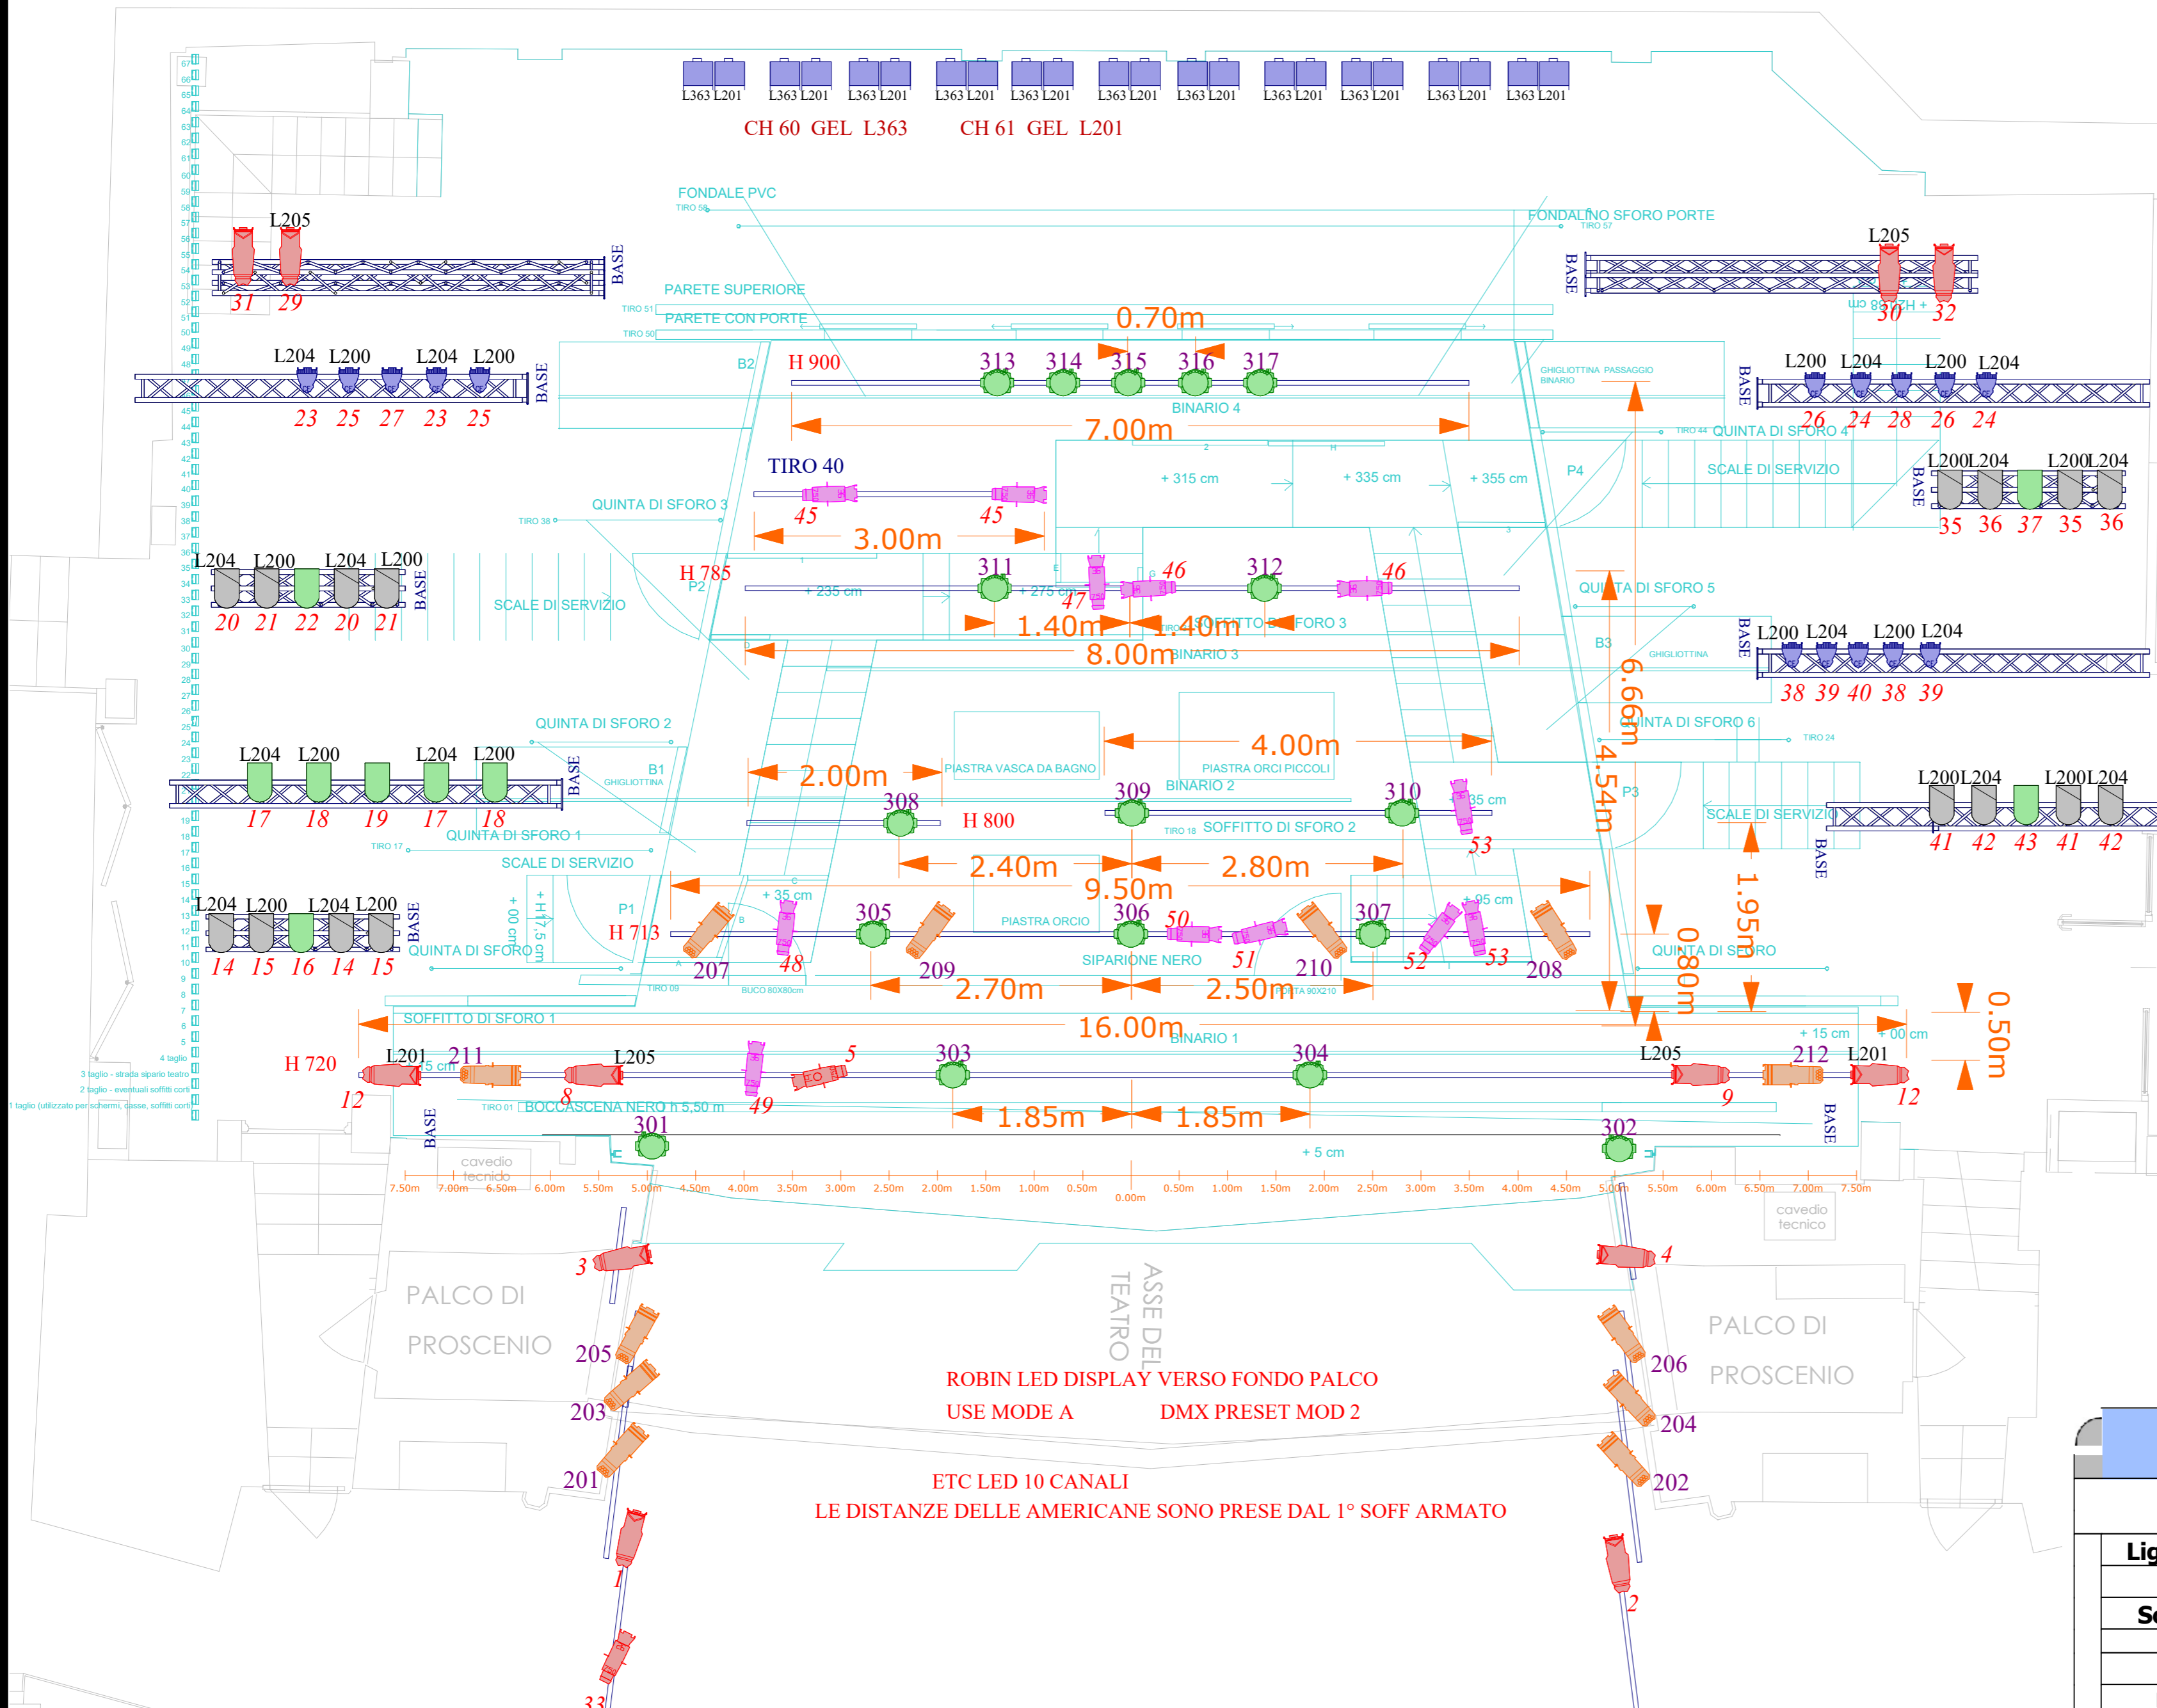

ASSE DEL TEATRO
ALTRA PROPRIETA'

Legend

Count	Symbol	Name
12		Source 4 LED S2 Lustr+ - 25/50 Zoom
12		CE Source 4 - 25/50 Zoom
16		PAR 64 CP 61
9		PAR 64 CP 62
22		DOMINO
1		CE Source 4 750 19° conl Iris
17		Robin LEDWash 600
1		CE Source 4 750 26°
12		CE Source 4 750 36°
15		CE Source 4 PARnel

ROBIN LED DISPLAY VERSO FONDO PALCO
USE MODE A DMX PRESET MOD 2

ETC LED 10 CANALI
LE DISTANZE DELLE AMERICANE SONO PRESE DAL 1° SOFF ARMATO

IL NOME DELLA ROSA

Teatro Stabile di Torino		
Lighting Designer	Ale Verzizzi	
Director	Leo Muscato	
Scenic Designer	Margherita Palli	
Venue	Teatro Carignano	23 maggio 17
PIANTA		