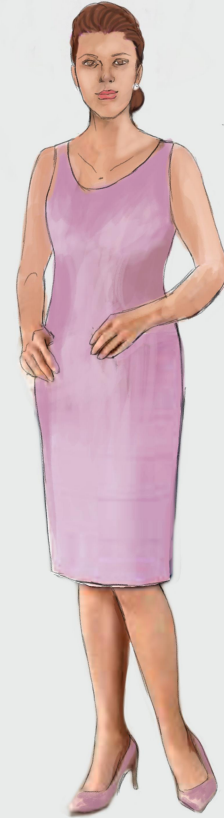

TEATRONAZIONALE

**TEATRO  
STABILE  
TORINO**

**M.R.P.N.**  
**MOLTO RUMORE PER NULLA**  
MUCH ADO ABOUT NOTHING  
di William Shakespeare

Regia di Silvio Peroni  
Costumi di Veronica Pattuelli

DOSSIER COSTUMI  
(DIVISIONE IN ATTI)

# GIORNO 1 RICEVIMENTO

CLAUDIO - DON PEDRO - CORRADO

DON JUAN

LEONATO

INNOGENE

ERO

BEATRICE

# GIORNO 1 FESTA IN MASCHERA

DON PEDRO

INNOGENE

LEONATO

CLAUDIO

ERO

BEATRICE

# GIORNO 1 FESTA IN MASCHERA

CORRADO

BENEDETTO

BORACCHO

MARGHERITA