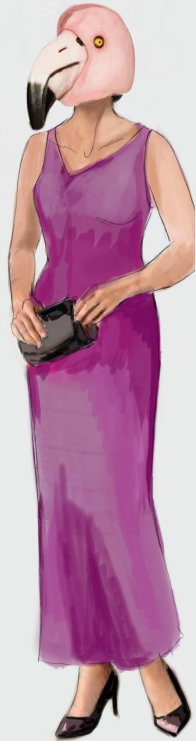

TEATRONAZIONALE

**TEATRO  
STABILE  
TORINO**

**M.R.P.N.**  
**MOLTO RUMORE PER NULLA**  
MUCH ADO ABOUT NOTHING  
di William Shakespeare

Regia di Silvio Peroni  
Costumi di Veronica Pattuelli

DOSSIER COSTUMI  
(DIVISIONE IN ATTI)

# GIORNO 1 RICEVIMENTO

CLAUDIO - DON PEDRO - CORRADO

DON JUAN

LEONATO

INNOGENE

ERO

BEATRICE

# GIORNO 1 FESTA IN MASCHERA

DON PEDRO

INNOGENE

LEONATO

CLAUDIO

ERO

BEATRICE

# GIORNO 1 FESTA IN MASCHERA

CORRADO

BENEDETTO

BORACCHO

MARGHERITA