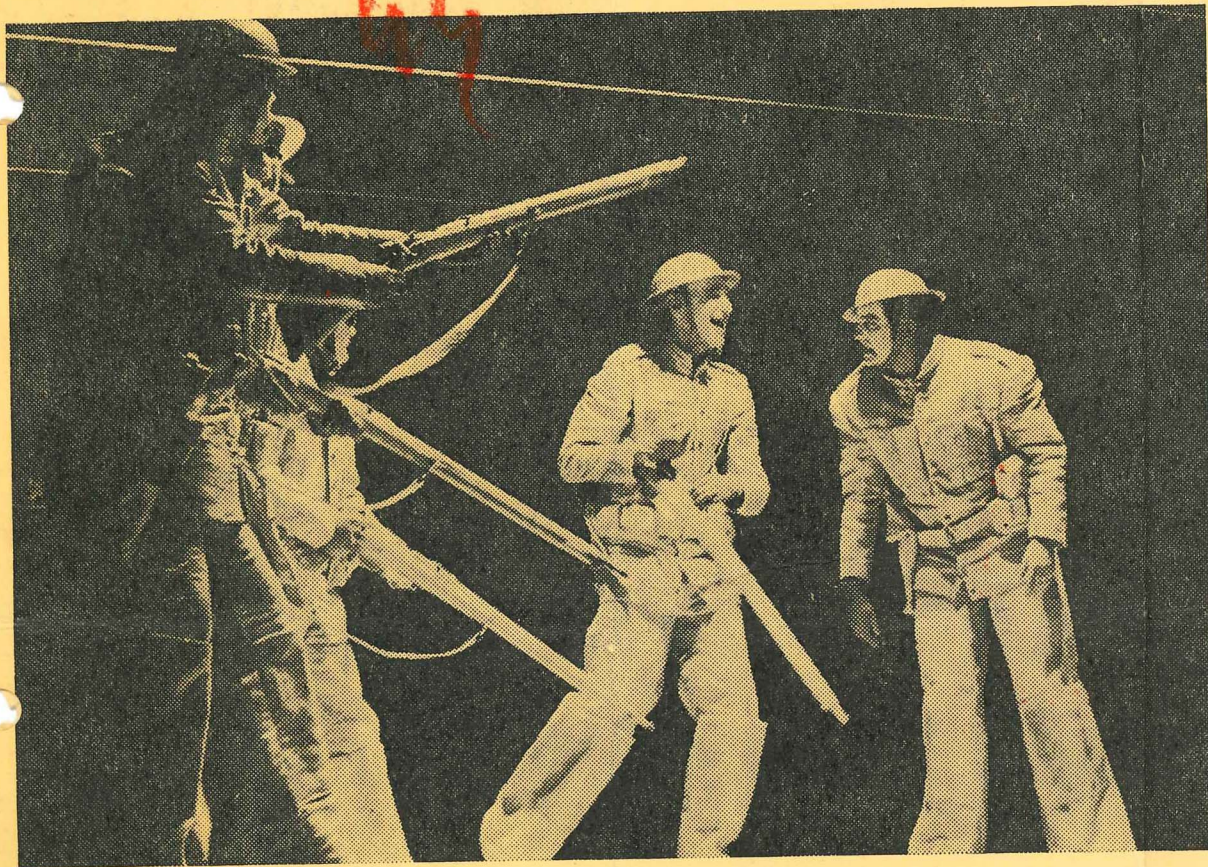

TORINO
PALAZZO CIVICO
VIA GARIBALDI 14
10122 TORINO

7 MAG. 1970 AGO 70

TEATRO STABILE DI TORINO

LARGO AI GIOVANI E BRAVI ATTORI!

L'attività dello Stabile si presenta quest'anno particolarmente complessa; riproduciamo qui qualche foto di alcuni dei molti spettacoli rappresentati, accennando di sfuggita alla messa in scena di interessanti testi brechtiani, quali ad es. « Un uomo è un uomo », presentato dalla compagnia « Teatro insieme », per la regia di Fulvio Toluoso (in alto a sinistra se ne vede un suggestivo momento). Il Teatro Stabile di Torino ha dato modo a molti giovani e bravi attori di esprimere il meglio di se stessi in spettacoli studiati collettivamente, i quali hanno riscosso spesso un ottimo successo di pubblico e critica