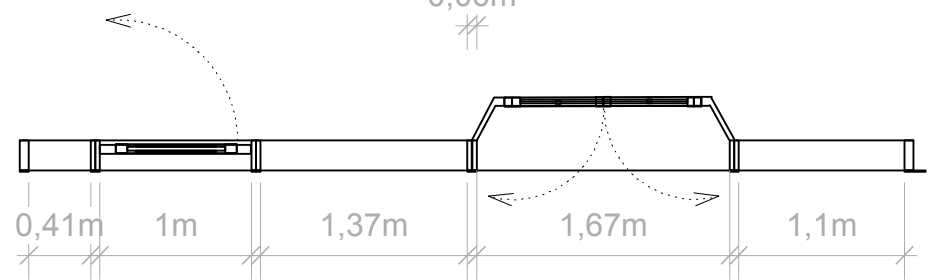

**CASA DI BAMBOLA**  
 Teatro Stabile di Torino  
 PROSPETTI PARETI  
 scala 1: 50

DIETRO

DIETRO DX

CENTRO

SX

DX