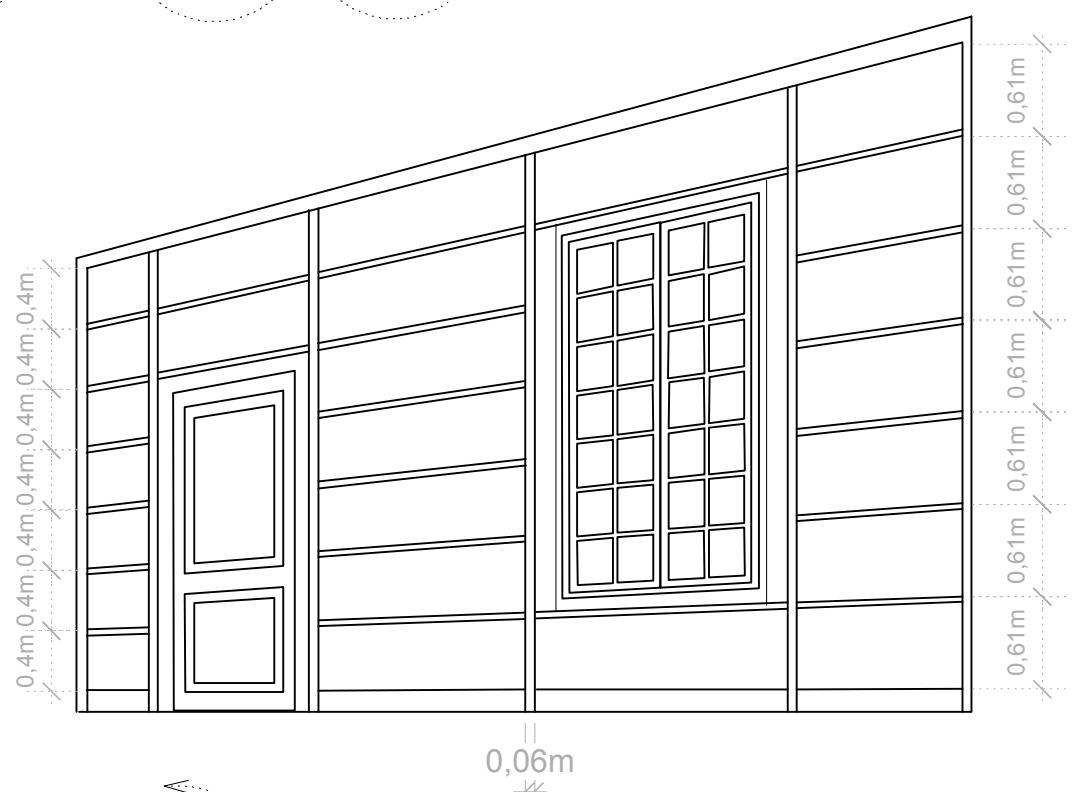

**CASA DI BAMBOLA**  
 Teatro Stabile di Torino  
 PROSPETTI PARETI  
 scala 1: 50

DIETRO

DIETRO DX

CENTRO

SX

DX