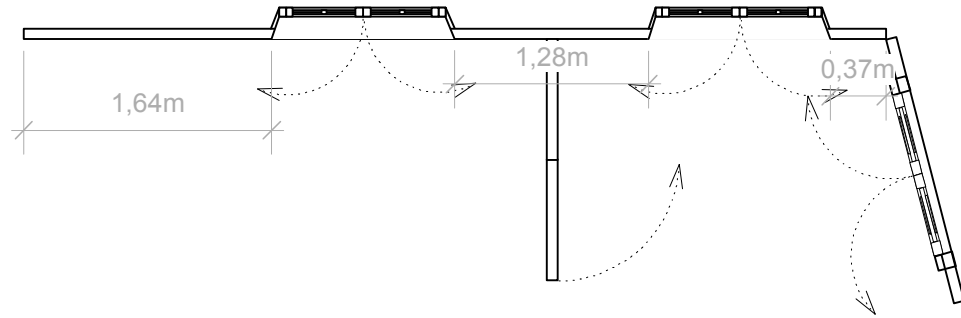

**CASA DI BAMBOLA**  
 Teatro Stabile di Torino  
 PROSPETTI PARETI  
 scala 1: 50

DIETRO

DIETRO DX

CENTRO

SX

DX