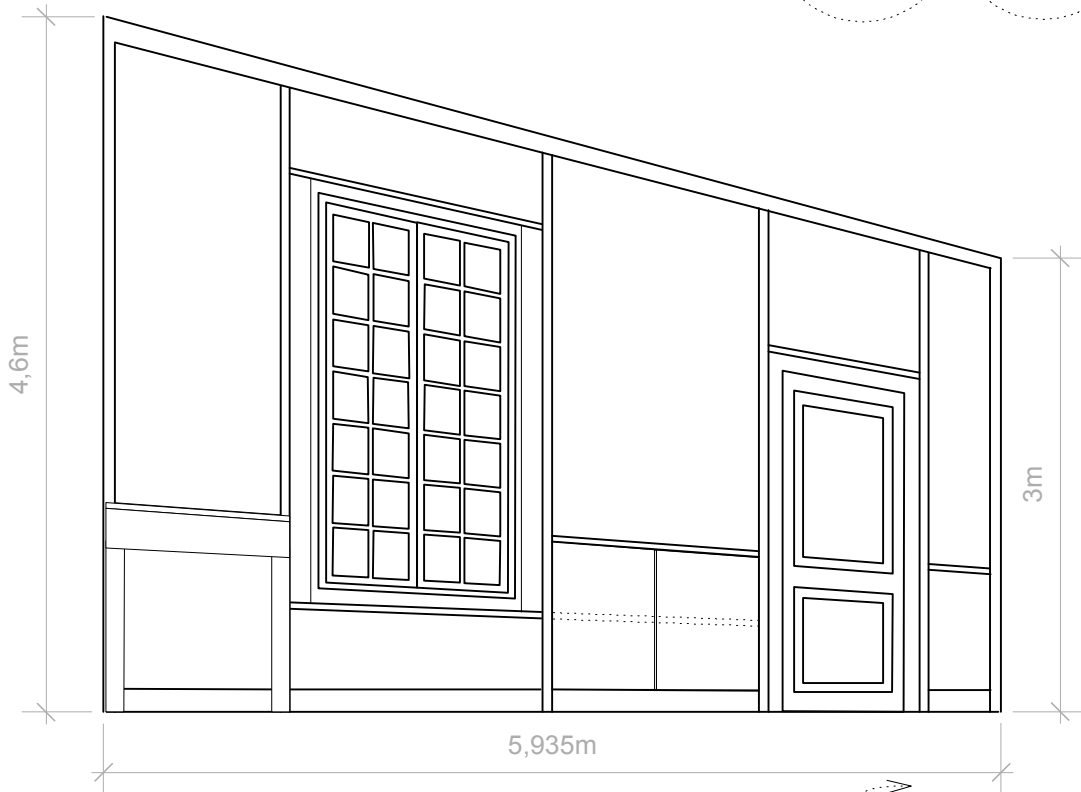

**CASA DI BAMBOLA**  
 Teatro Stabile di Torino  
 PROSPETTI PARETI  
 scala 1: 50

DIETRO

DIETRO DX

CENTRO

SX

DX