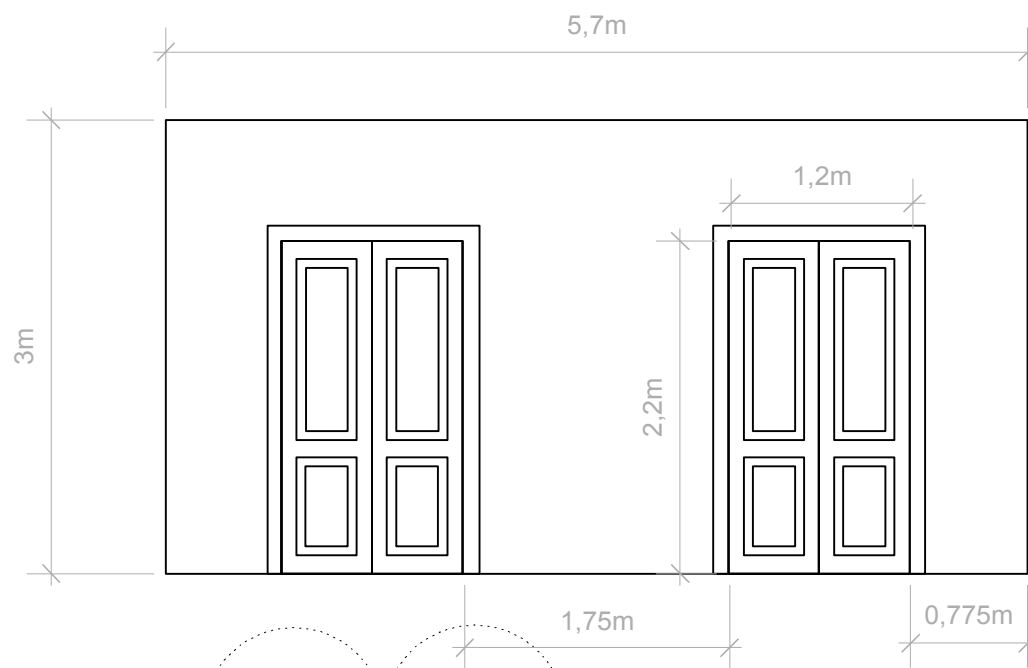

**CASA DI BAMBOLA**  
 Teatro Stabile di Torino  
 PROSPETTI PARETI  
 scala 1: 50

DIETRO

DIETRO DX

CENTRO

SX

DX