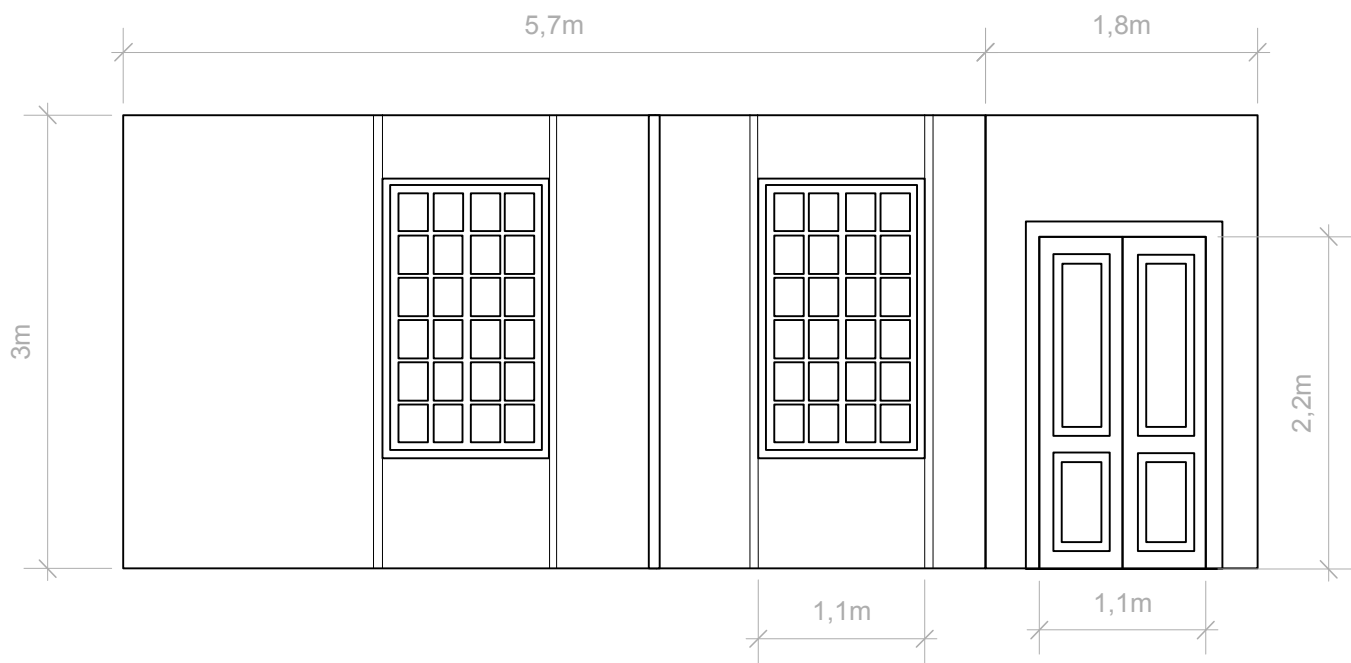

**CASA DI BAMBOLA**  
 Teatro Stabile di Torino  
 PROSPETTI PARETI  
 scala 1: 50

DIETRO

DIETRO DX

CENTRO

SX

DX