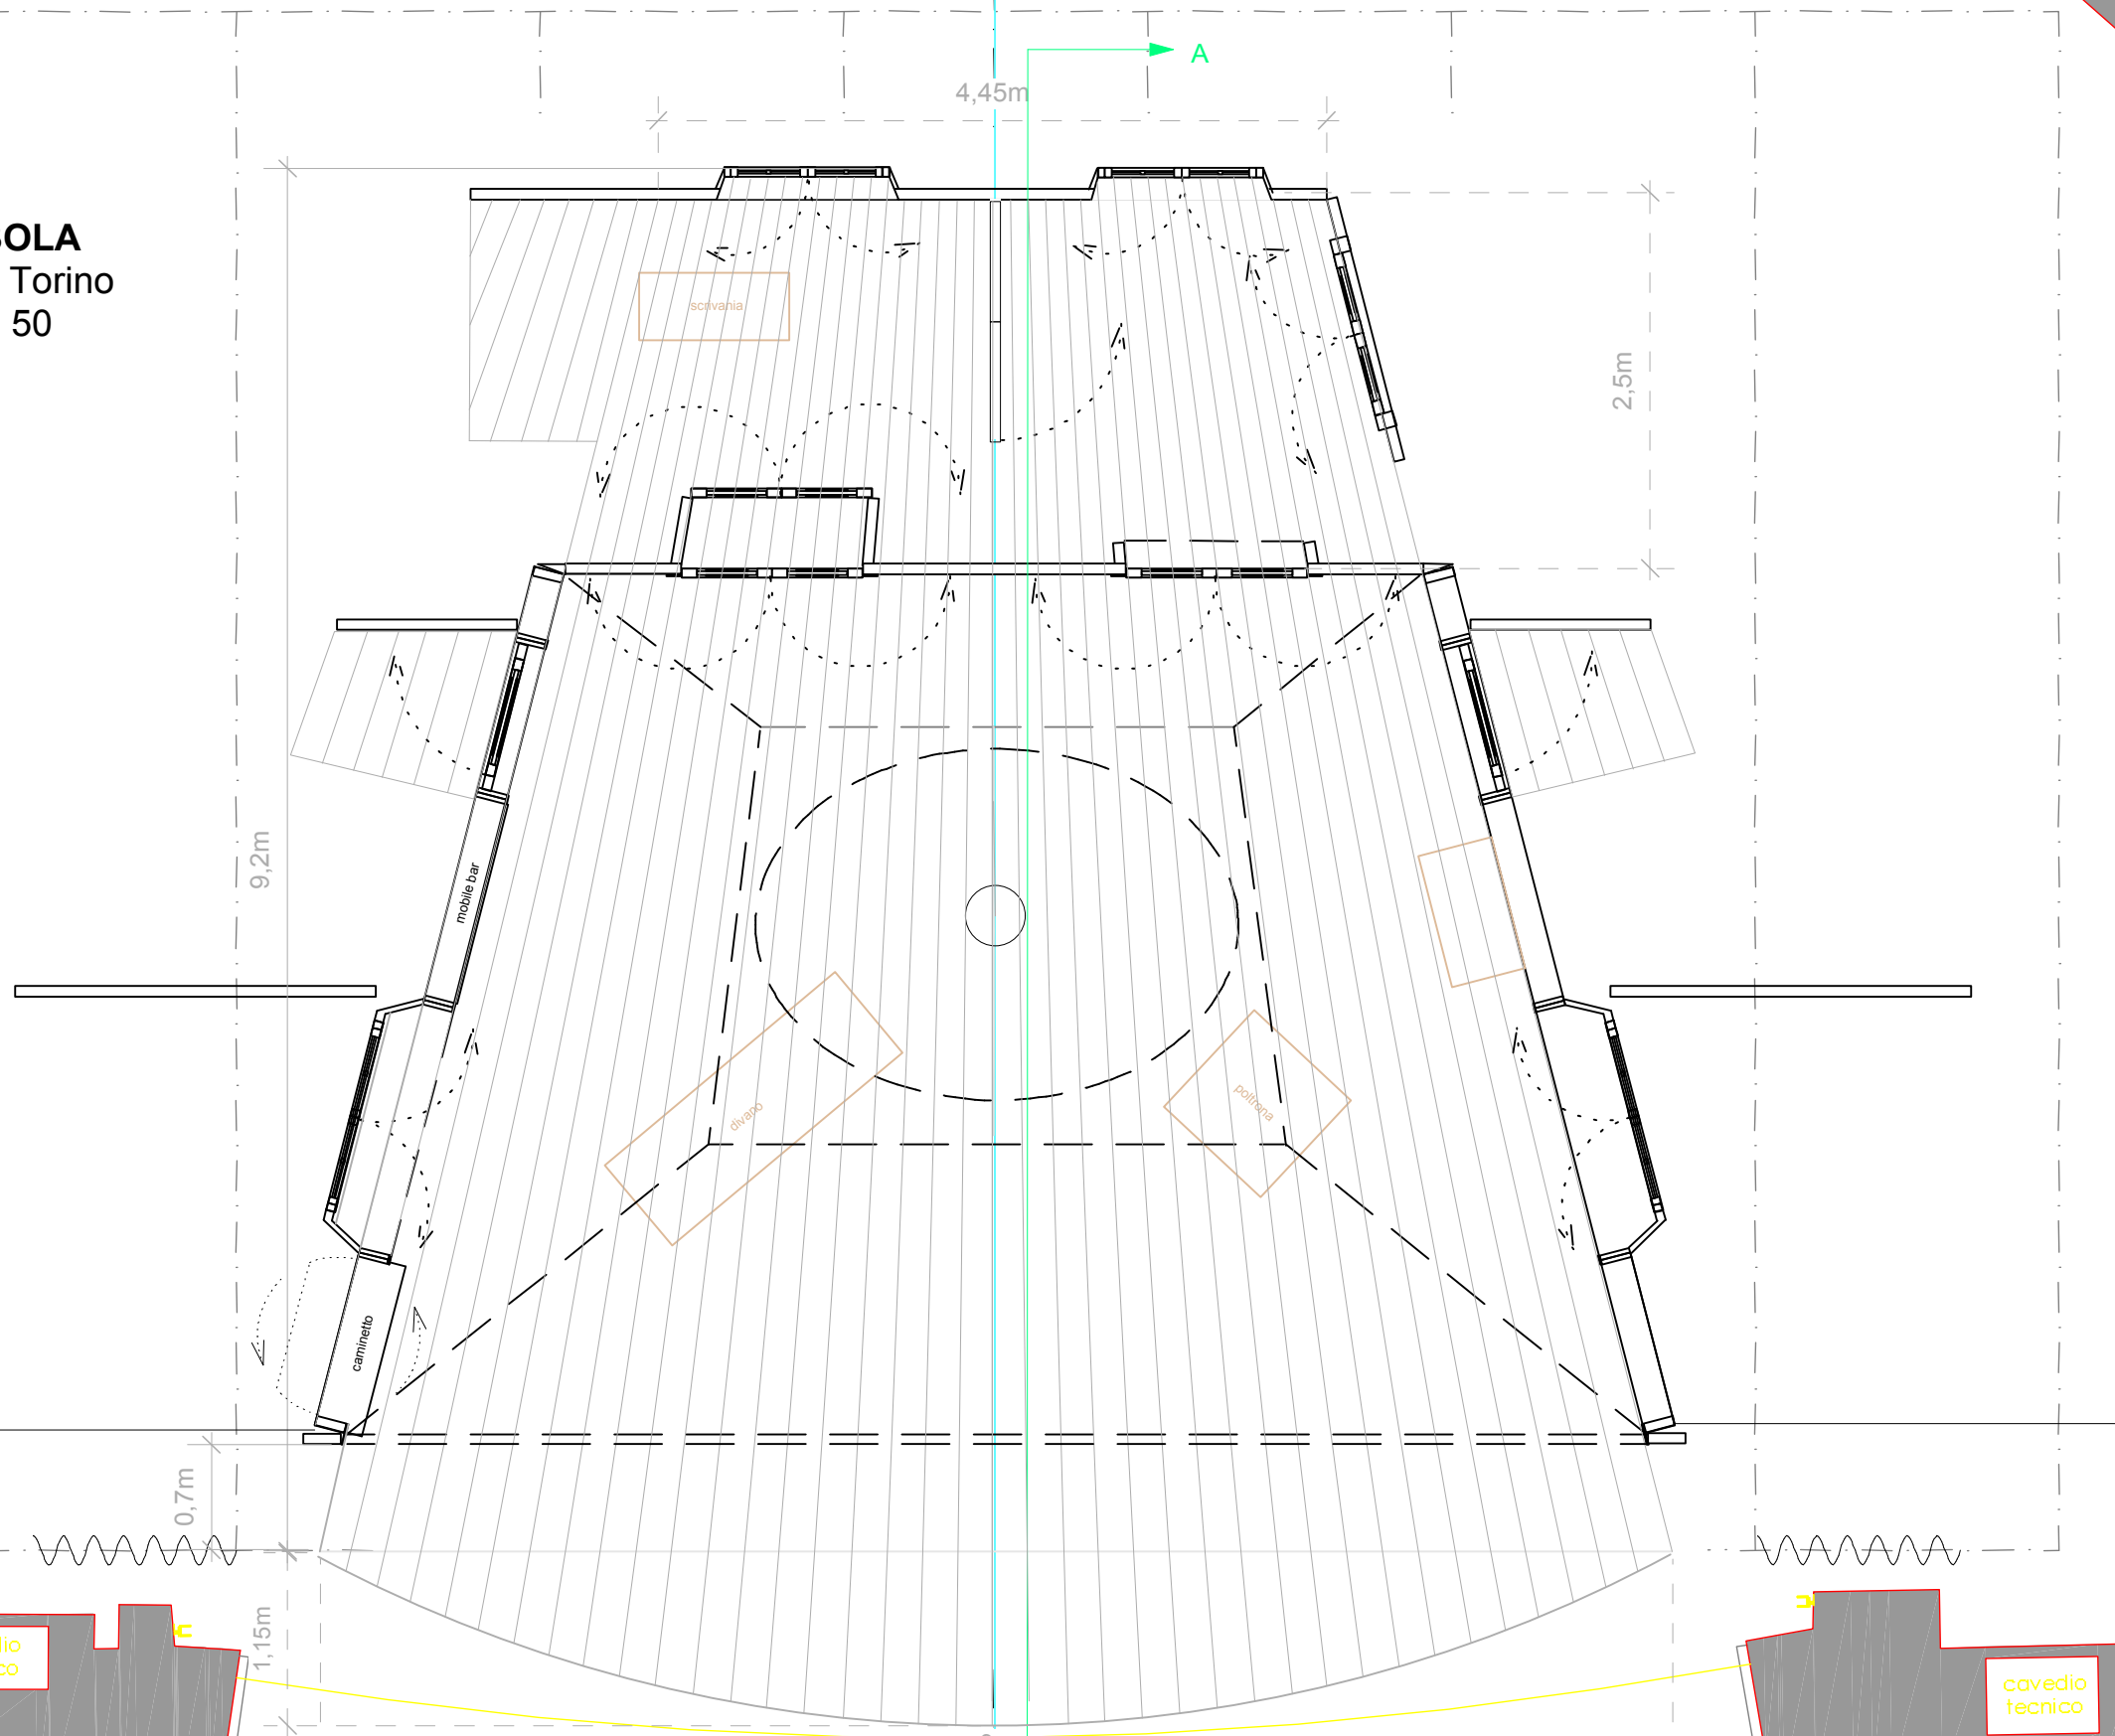

CASA DI BAMBOLA
Teatro Stabile di Torino
PIANTA scala 1: 50

cavedio tecnico

PALCO DI PROSCENIO

cavedio tecnico

PALCO DI PROSCENIO

ASSE DEL
TEATRO
-0.69